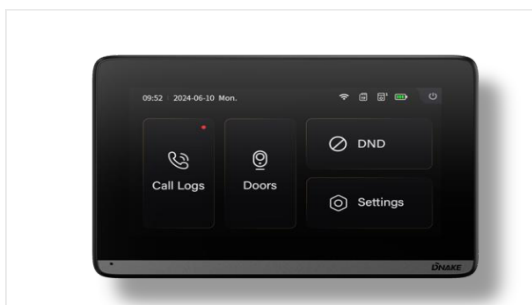

DNAKE DK360W

Kit sonerie video wireless cu Wi-Fi HaLow:
monitor DM60W + stație DC300

Fișă de prezentare produs - fără prețuri comerciale

Prezentare generală

DNAKE DK360W este un sistem de sonerie video wireless pentru locuințe moderne, conceput pentru instalare rapidă, fără cablare între stația exterioară și monitorul interior. Soluția utilizează tehnologia Wi-Fi HaLow pentru comunicare pe distanță mai mare și conexiune robustă prin pereți sau obstacole, fiind potrivită pentru case, vile, intrări rezidențiale și modernizări unde tragerea cablurilor este dificilă.

Componența soluției

Componentă	Descriere	Rol în sistem
DM60W	Monitor interior cu ecran IPS tactil de 7 inch, Linux, Wi-Fi 2.4GHz/5GHz, slot TF card.	Răspuns la apel, vizualizare video, setări, comunicare audio și interfață pentru utilizator.
DC300	Stație exterioară wireless cu Wi-Fi HaLow, cameră 2MP 1080P, buton unic de apel, baterie reîncărcabilă și opțiune de încărcare solară.	Apel de la intrare, captare video, comunicare audio și comandă acces prin releu.
Aplicație mobilă	Suport pentru operare prin aplicație, în funcție de configurarea rețelei și serviciilor asociate.	Permite răspuns, monitorizare și deblocare de la distanță, acolo unde funcțiile sunt activate.

Monitor interior DM60W

Stație exterioară DC300

Servicii și experiență pentru utilizator

- Apel video de la intrare către monitorul interior.
- Comunicare audio bidirecțională prin microfon și difuzor integrate.
- Vizualizare pe ecran tactil de 7 inch și utilizare simplă a funcțiilor de bază.
- Operare prin aplicație mobilă, inclusiv funcții de control de la distanță, în funcție de configurare.
- Control acces prin releu, cu intrare pentru buton de ieșire la stația DC300.